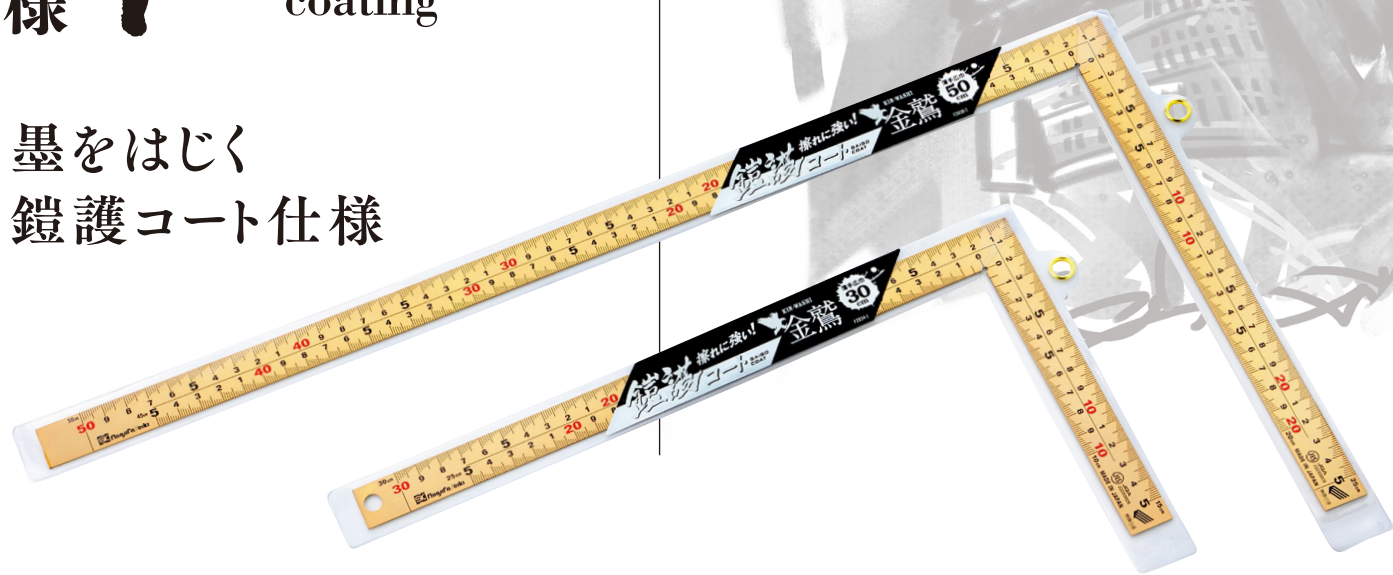

# 金鷲

薄手広巾

# 鎧護コート

GAIGO coating

仕様

墨をはじく  
鎧護コート仕様

一万回の擦れにも耐え、  
墨をも弾く鉄壁の防御

**壹** 擦れに強く、  
通常品と比べ  
10倍の耐久性!

**貳** 表面には黄金の  
特殊コーティングが施され、  
高級感のある仕上がり。  
墨を弾くので、目盛が見やすい。

**参** 読み違いを防ぐ  
快段目盛。

材質：ステンレス

品名	呼び寸	品番	長手(妻手)×幅×厚さ (mm)	精度		本体質量 (g)	JAN
				目盛側面の直角度	長さの許容差		
金曲尺 30cm 快段目盛 薄手広巾	30cm	GTH-30CKD	320(160)×20×1.0	100mmにつき 0.1mm以下	300mm ±0.2mm	75	4 975846 669208
金曲尺 50cm 快段目盛 薄手広巾	50cm	GTH-50CKD	520(260)×20×1.0	100mmにつき 0.1mm以下	500mm ±0.2mm	120	4 975846 669215